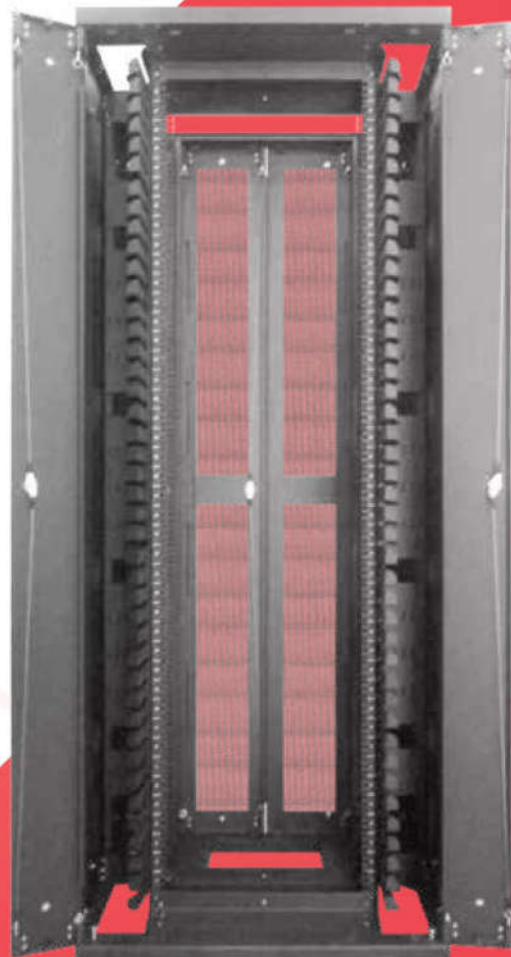

CABINET CATALOGUE

AMTEC ROYAL-DC™ XTREAM CABLE RACK

• **iFlex-Frame™**: - Cung cấp một kết cấu vững chắc và linh hoạt, giúp giảm chi phí vận chuyển và linh động trong lắp đặt.

• 2 thanh bắt thiết bị được đặt tại vị trí cố định phù hợp để lắp thiết bị và quản lý cáp trong tủ. Trên suốt chiều cao thanh này được đánh số U rõ ràng giúp dễ dàng cho việc thi công lắp đặt.

• Hệ thống quản lý cáp đứng thông minh được đặt dọc 2 thanh bắt thiết bị, có thể cho 1800 sợi cáp đi qua. Cao gấp đôi so với các thanh quản lý cáp thông thường.

• **iCurve™**: Cánh cửa trước được thiết kế độc đáo với nguyên cánh cửa thép có cánh cong mở rộng thông thoáng, tăng cường góc nhìn rộng hơn, tăng diện tích thông thoáng lên đến 80%. Đặc biệt có thể mở theo 2 hướng.

4 cửa hông cho trọng lượng nhẹ
Sử dụng chung chia cho 4 cánh

Xtruk™ khung 6 cạnh,
chịu tải trọng 1.350kg

Thanh bắt thiết bị có khóa ID
và được đánh số U rõ ràng

Tải trọng tối đa 4 chân đế: **1350 kg**
Tải trọng tối đa 4 bánh xe: **1000 kg**

iFlex-Frame™ Kết nối đa
điểm, dễ dàng điều chỉnh

BẢNG VẼ KỸ THUẬT

KÍCH THƯỚC

CHIỀU CAO (MM)

Số U	42U
Chiều cao tổng (bao gồm bánh xe)	2054
Chiều cao khung	2054

CHIỀU RỘNG (MM)

Chiều rộng danh nghĩa	800
Chiều rộng tổng	800
Chiều rộng bắt thiết bị	482.6 (19"EIA)