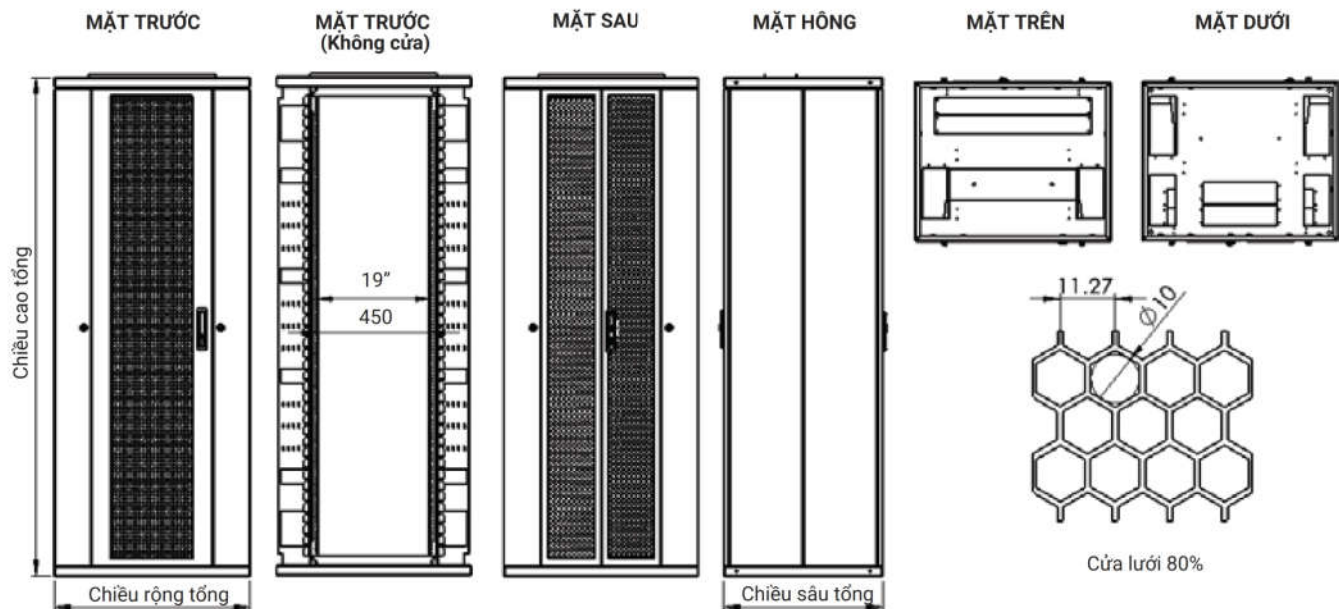

• Tủ bao gồm 11 cánh cửa: 1 cửa trước, 2 cửa sau, 4 cửa hông, 4 cửa nhỏ, hai bên để quản lý cáp.

• Tất cả sản phẩm đều được sản xuất với qui trình kiểm soát chất lượng ISO 9001-2015 và có chất lượng cao cấp như nhau.

4 cửa hông cho trọng lượng nhẹ
Sử dụng chung chia cho 4 cánh

Xtruk™ khung 6 cạnh,
chịu tải trọng 1.350kg

Thanh bắt thiết bị có khóa ID
và được đánh số U rõ ràng

Tải trọng tối đa 4 chân đế: **1350 kg**
Tải trọng tối đa 4 bánh xe: **1000 kg**

iFlex-Frame™ Kết nối đa
điểm, dễ dàng điều chỉnh

BẢNG VẼ KỸ THUẬT

KÍCH THƯỚC

CHIỀU CAO (MM)

Số U	42U
Chiều cao tổng (bao gồm bánh xe)	2054
Chiều cao khung	2054

CHIỀU RỘNG (MM)

Chiều rộng danh nghĩa	800
Chiều rộng tổng	800
Chiều rộng bắt thiết bị	482.6 (19"EIA)

CHIỀU SÂU (MM)

Chiều sâu danh nghĩa	1200	1100	1000	800	600
Chiều sâu tổng	1200	1100	1000	800	600
Chiều sâu bắt thiết bị	950	850	750	550	350

THÔNG TIN ĐẶT HÀNG

MÃ SẢN PHẨM

AM-DCX42-8120-1
 AM-DCX42-8120-2
 AM-DCX42-8110-1
 AM-DCX42-8110-2
 AM-DCX42-8100-1
 AM-DCX42-8100-2
 AM-DCX42-880-1
 AM-DCX42-880-2
 AM-DCX42-860-1
 AM-DCX42-860-2