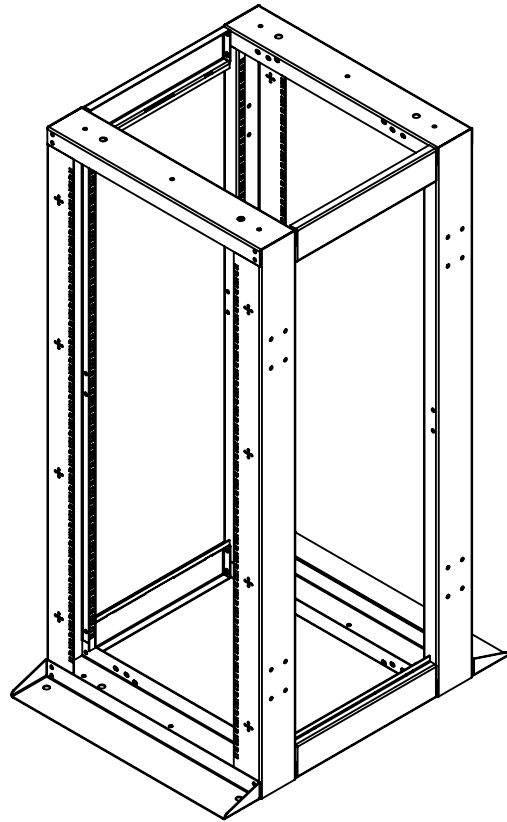

# ISOMETRIC VIEW

**Part No:** AMS-O27-4-60  
**Material:** SPCC  $\pm 2$  **Scale:** 1:15  
**Qty/Job:** - **Unit:** mm  
**Drawing No:** 01

  
**Sheet No:** 02

**FRONT VIEW**

**SIDE VIEW**

**ISOMETRIC VIEW**

**TOP VIEW**

**BOTTOM VIEW**