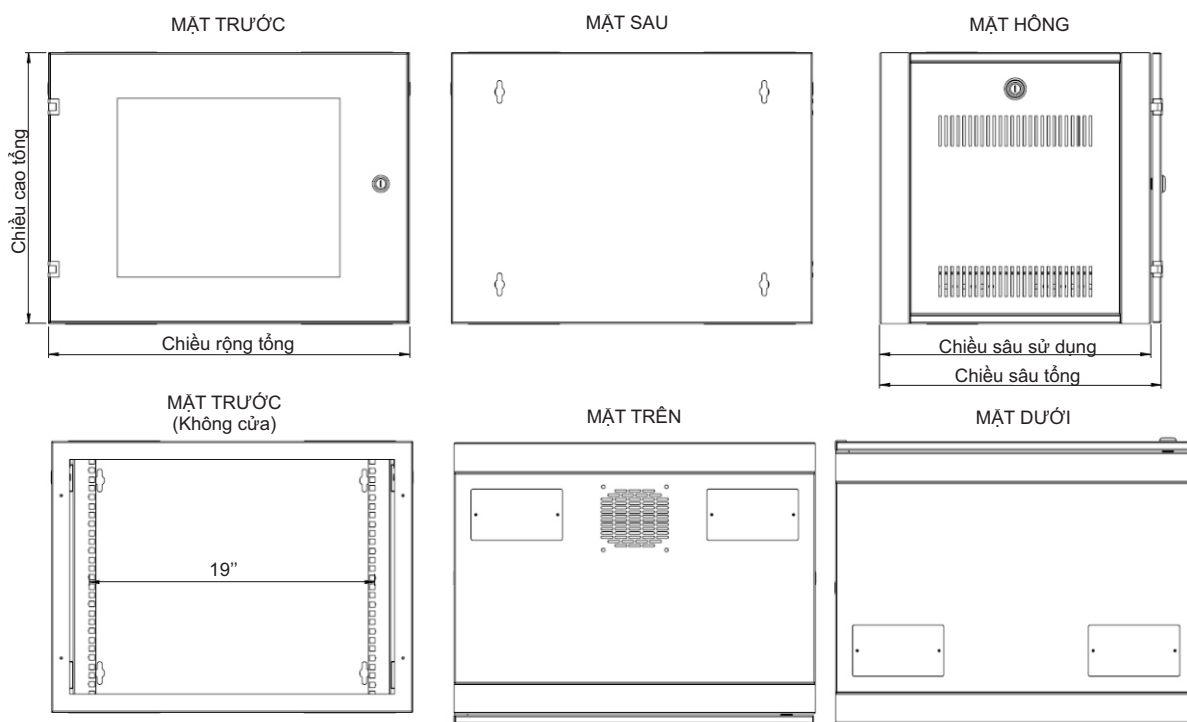

- Phù hợp với các phụ kiện đạt chuẩn 19".(*)

(*) Phụ kiện không bao gồm theo tủ.

Kích thước

Chiều cao (mm)						
Số U	15U	12U	10U	9U	6U	4U
Chiều cao tổng	717	583	495	450	317	228

Chiều rộng (mm)		Chiều sâu (mm)	Tủ cửa mica và lưới phẳng	Tủ cửa lưới cong
Chiều rộng danh nghĩa	600	Chiều sâu danh nghĩa	450	490
Chiều rộng tổng	600	Chiều sâu tổng	470	490
Chiều rộng bắt thiết bị	482.6 (19"EIA)	Chiều sâu sử dụng	450	450