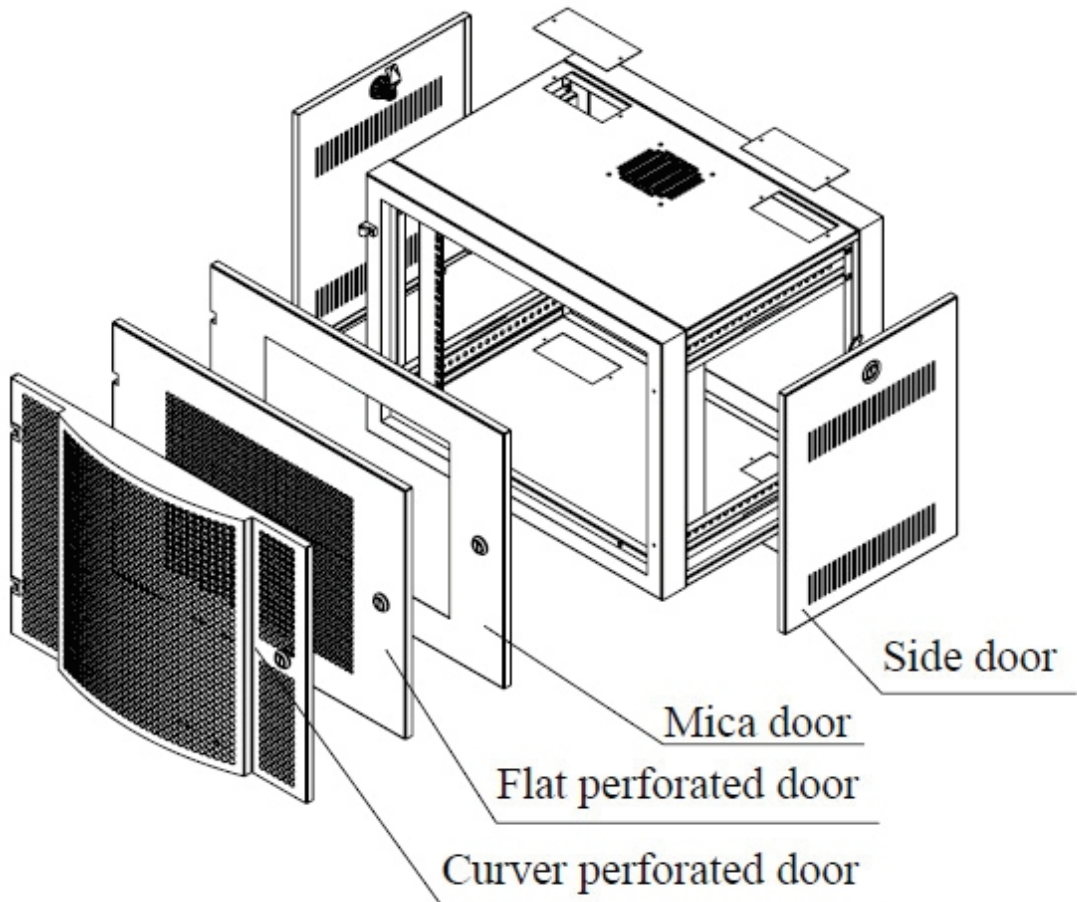

Thông tin cơ bản

Với thiết kế đặc biệt cho tủ có trọng lượng nhẹ nhưng vẫn đủ khả năng chịu tải cao.

Tủ được thiết kế với 3 cửa: 1 cửa trước và 2 cửa bên hông, giúp cho việc lắp đặt thiết bị dễ dàng và nhanh chóng. Tất cả các cửa đều được trang bị khóa an toàn và có thể sử dụng chung 1 chìa.

• 2 thanh bắt thiết bị được đánh số U rõ, giúp gắn thiết bị chính xác và nhanh chóng.

Phía trên và phía dưới tủ đều có lỗ để cho cáp đi vào. Mặt trên còn cung cấp thêm 1 quạt hút để giúp thoát nhiệt ra bên ngoài tốt hơn.

- ANSI/EIA 310-D, phần A.
- DIN 41494.
- BS 5954 phần 2.
- IEC 60297-1, IEC 60297-2.

Độ dày thép

- Khung 1.2 mm.
- Cửa 1.2 mm.
- Thanh bắt thiết bị 1.5 mm.

Tải trọng

- 50 kg.

Màu sắc

- Đen, Xám trắng.

Phụ kiện

- Phù hợp với các phụ kiện đạt chuẩn 19".(*)

(*) Phụ kiện không bao gồm theo tủ.

Kích thước

Chiều cao (mm)						
Số U	15U	12U	10U	9U	6U	4U
Chiều cao tổng	717	583	495	450	317	228

Chiều rộng (mm)		Chiều sâu (mm)	Tủ cửa mica và lưới phẳng	Tủ cửa lưới cong
Chiều rộng danh nghĩa	600	Chiều sâu danh nghĩa	450	490
Chiều rộng tổng	600	Chiều sâu tổng	470	490
Chiều rộng bắt thiết bị	482.6 (19"EIA)	Chiều sâu sử dụng	450	450