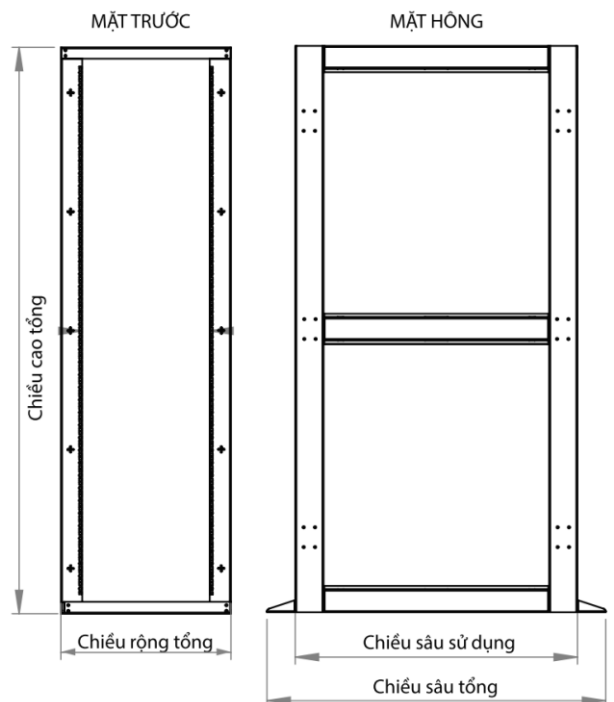

Phụ kiện

- Phù hợp với các phụ kiện đạt chuẩn 19".(*)

(*) Phụ kiện không bao gồm theo tủ.

Kích thước

Chiều cao (mm)					
Số U	27U	36U	42U	45U	48U
Chiều cao tổng	1333	1733	2000	2133	2267

Chiều rộng (mm)	
Chiều rộng danh nghĩa	600
Chiều rộng tổng	600
Chiều rộng bắt thiết bị	482.6 (19"EIA)

Chiều sâu (mm)			
Chiều sâu danh nghĩa	600	800	1000
Chiều sâu tổng	800	1000	1200
Chiều sâu sử dụng	600	800	1000

Thông tin đặt hàng

MÃ SẢN PHẨM	TÊN SẢN PHẨM
AMS-O48-4-100	Amtec Smart-Net™ 4 Post Open Rack 48U 600 x 1000
AMS-O48-4-80	Amtec Smart-Net™ 4 Post Open Rack 48U 600 x 800
AMS-O48-4-60	Amtec Smart-Net™ 4 Post Open Rack 48U 600 x 600
AMS-O45-4-100	Amtec Smart-Net™ 4 Post Open Rack 45U 600 x 1000
AMS-O45-4-80	Amtec Smart-Net™ 4 Post Open Rack 45U 600 x 800
AMS-O45-4-60	Amtec Smart-Net™ 4 Post Open Rack 45U 600 x 600
AMS-O42-4-100	Amtec Smart-Net™ 4 Post Open Rack 42U 600 x 1000
AMS-O42-4-80	Amtec Smart-Net™ 4 Post Open Rack 42U 600 x 800
AMS-O42-4-60	Amtec Smart-Net™ 4 Post Open Rack 42U 600 x 600
AMS-O36-4-100	Amtec Smart-Net™ 4 Post Open Rack 36U 600 x 1000
AMS-O36-4-80	Amtec Smart-Net™ 4 Post Open Rack 36U 600 x 800
AMS-O36-4-60	Amtec Smart-Net™ 4 Post Open Rack 36U 600 x 600
AMS-O27-4-100	Amtec Smart-Net™ 4 Post Open Rack 27U 600 x 1000
AMS-O27-4-80	Amtec Smart-Net™ 4 Post Open Rack 27U 600 x 800
AMS-O27-4-60	Amtec Smart-Net™ 4 Post Open Rack 27U 600 x 600

AMTEC SMART-NET™- 2 POST OPEN RACK

Thông tin cơ bản

- Khung được thiết kế với 1 cặp khung đơn nguyên khối, tạo kết cấu vững chắc. Được thiết kế 2 phần: Phần khung đứng và phần đế tủ có bánh xe di chuyển, giảm chi phí vận chuyển.
- Trên 2 thanh bắt thiết bị được đánh số U rõ ràng giúp cho việc lắp đặt thiết bị nhanh chóng và chính xác tuyệt đối.
- Khung tủ dạng mở giúp cho việc quản lý cáp dễ dàng, tạo khả năng thoát nhiệt tối đa.
- Tất cả sản phẩm đều được sản xuất với qui trình kiểm soát chất lượng ISO9001-2015 và có chất lượng cao cấp như nhau.