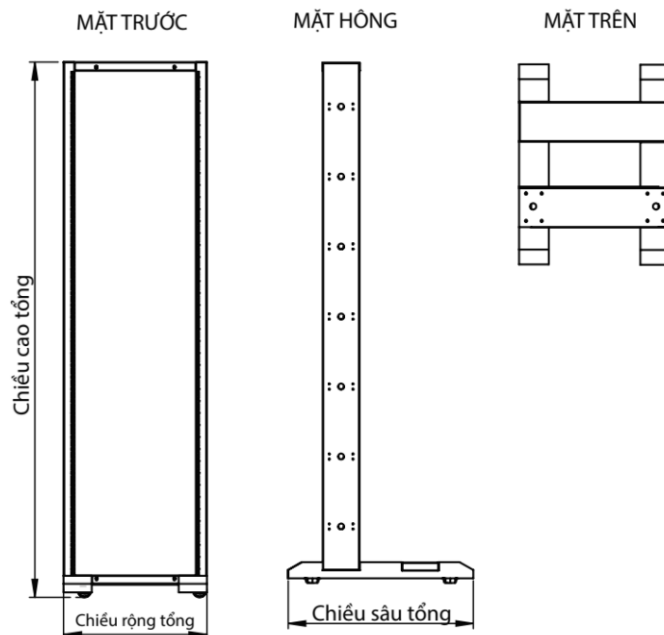

AMTEC SMART-NET™- 2 POST OPEN RACK

Thông tin cơ bản

- Khung được thiết kế với 1 cặp khung đơn nguyên khối, tạo kết cấu vững chắc. Được thiết kế 2 phần: Phần khung đứng và phần đế tủ có bánh xe di chuyển, giảm chi phí vận chuyển.
- Trên 2 thanh bắt thiết bị được đánh số U rõ ràng giúp cho việc lắp đặt thiết bị nhanh chóng và chính xác tuyệt đối.
- Khung tủ dạng mở giúp cho việc quản lý cáp dễ dàng, tạo khả năng thoát nhiệt tối đa.
- Tất cả sản phẩm đều được sản xuất với qui trình kiểm soát chất lượng ISO9001-2015 và có chất lượng cao cấp như nhau.

- Khung 2.0 mm.
- Thanh ngang 2.0 mm.

Phụ kiện

- Phù hợp với các phụ kiện đạt chuẩn 19" .(*)

Kích thước

Chiều cao (mm)						
Số U	20U	27U	36U	42U	45U	48U
Chiều cao tổng	1005	1316	1716	1983	2117	2250

Chiều rộng (mm)		Chiều sâu (mm)	
Chiều rộng danh nghĩa	600	Chiều sâu danh nghĩa	NA
Chiều rộng tổng	530	Chiều sâu tổng	704
Chiều rộng bắt thiết bị	482.6 (19"EIA)	Chiều sâu sử dụng	700

Thông tin đặt hàng

MÃ SẢN PHẨM	TÊN SẢN PHẨM
AMS-O48-2	Amtec Smart-Net™ 2 Post Open Rack 48U
AMS-O46-2	Amtec Smart-Net™ 2 Post Open Rack 46U
AMS-O45-2	Amtec Smart-Net™ 2 Post Open Rack 45U
AMS-O42-2	Amtec Smart-Net™ 2 Post Open Rack 42U
AMS-O36-2	Amtec Smart-Net™ 2 Post Open Rack 36U
AMS-O32-2	Amtec Smart-Net™ 2 Post Open Rack 32U
AMS-O27-2	Amtec Smart-Net™ 2 Post Open Rack 27U
AMS-O20-2	Amtec Smart-Net™ 2 Post Open Rack 20U
AMS-O15-2	Amtec Smart-Net™ 2 Post Open Rack 15U
AMS-O12-2	Amtec Smart-Net™ 2 Post Open Rack 12U