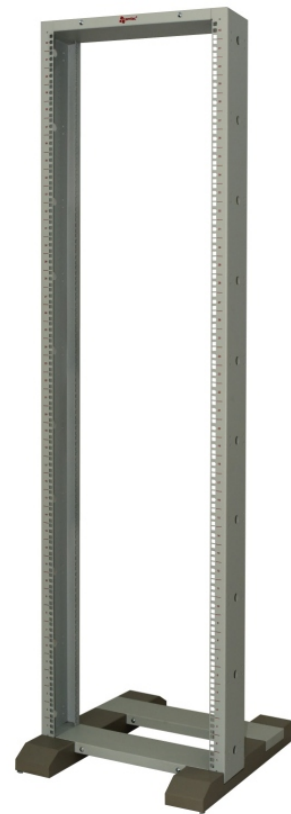

AMTEC SMART-NET™- 2 POST OPEN RACK

Thông tin cơ bản

- Khung được thiết kế với 1 cặp khung đơn nguyên khối, tạo kết cấu vững chắc. Được thiết kế 2 phần: Phần khung đứng và phần đế tủ có bánh xe di chuyển, giảm chi phí vận chuyển.
- Trên 2 thanh bắt thiết bị được đánh số U rõ ràng giúp cho việc lắp đặt thiết bị nhanh chóng và chính xác tuyệt đối.
- Khung tủ dạng mở giúp cho việc quản lý cáp dễ dàng, tạo khả năng thoát nhiệt tối đa.
- Tất cả sản phẩm đều được sản xuất với qui trình kiểm soát chất lượng ISO9001-2015 và có chất lượng cao cấp như nhau.

(*) Phụ kiện không bao gồm theo tủ.

Tiêu chuẩn

- ANSI/EIA 310-D, phần A.
- DIN 41494.
- BS 5954 phần 2.
- IEC 60297-1, IEC 60297-2.

Tải trọng

- 500 kg.

Màu sắc

- Đen, Xám trắng.

Độ dày thép

- Khung 2.0 mm.
- Thanh ngang 2.0 mm.

Phụ kiện

- Phù hợp với các phụ kiện đạt chuẩn 19" .(*)

Kích thước

Chiều cao (mm)						
Số U	20U	27U	36U	42U	45U	48U
Chiều cao tổng	1005	1316	1716	1983	2117	2250

Chiều rộng (mm)		Chiều sâu (mm)	
Chiều rộng danh nghĩa	600	Chiều sâu danh nghĩa	NA
Chiều rộng tổng	530	Chiều sâu tổng	704
Chiều rộng bắt thiết bị	482.6 (19"EIA)	Chiều sâu sử dụng	700