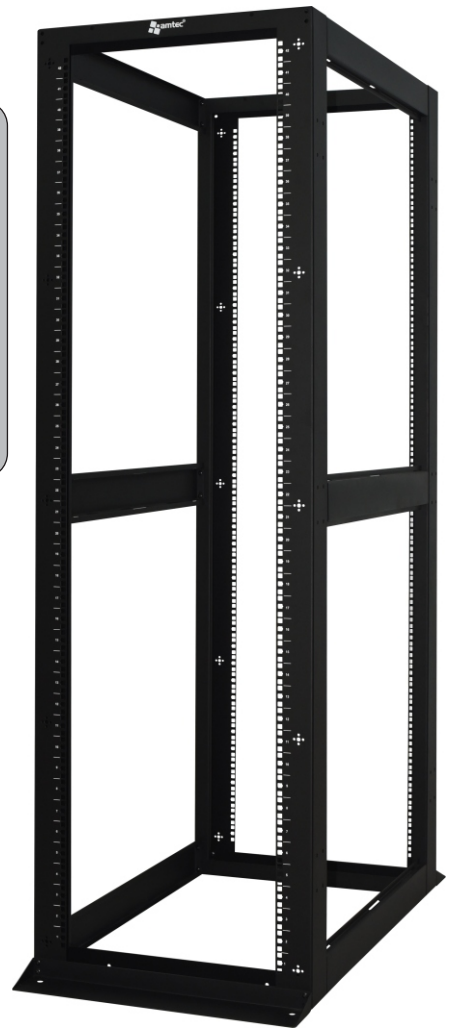

Thông tin cơ bản

- Khung được thiết kế chắc chắn, chống vặn xoắn khi lắp thiết bị.
- 2 cặp khung bắt thiết bị trước và sau được đánh số U rõ ràng giúp dễ dàng lắp đặt thiết bị.
- Với thiết kế khung mở, không bị che chắn bởi các cửa giúp dễ dàng thi công cáp, khả năng thoát nhiệt là tối đa.
- Tất cả sản phẩm đều được sản xuất với quy trình kiểm soát chất lượng ISO9001-2015 và có chất lượng cao cấp như nhau.

Tiêu chuẩn

- ANSI/EIA 310-D, phần A.
- DIN 41494.
- BS 5954 phần 2.
- IEC 60297-1, IEC 60297-2.

Tải trọng

- 1,200 kg.

Màu sắc

- Đen, Xám trắng.

Độ dày thép

- Khung 2.0 mm.
- Thanh ngang 2.0 mm.

Phụ kiện

- Phù hợp với các phụ kiện đạt chuẩn 19".(*)

(*) Phụ kiện không bao gồm theo tủ.

Kích thước

Chiều cao (mm)					
Số U	27U	36U	42U	45U	48U
Chiều cao tổng	1333	1733	2000	2133	2267

Chiều rộng (mm)	
Chiều rộng danh nghĩa	600
Chiều rộng tổng	600
Chiều rộng bắt thiết bị	482.6 (19"EIA)

AMTEC SMART-NET™- 2 POST OPEN RACK

Thông tin cơ bản

- Khung được thiết kế với 1 cặp khung đơn nguyên khối, tạo kết cấu vững chắc. Được thiết kế 2 phần: Phần khung đứng và phần đế tủ có bánh xe di chuyển, giảm chi phí vận chuyển.
- Trên 2 thanh bắt thiết bị được đánh số U rõ ràng giúp cho việc lắp đặt thiết bị nhanh chóng và chính xác tuyệt đối.
- Khung tủ dạng mở giúp cho việc quản lý cáp dễ dàng, tạo khả năng thoát nhiệt tối đa.
- Tất cả sản phẩm đều được sản xuất với qui trình kiểm soát chất lượng ISO9001-2015 và có chất lượng cao cấp như nhau.