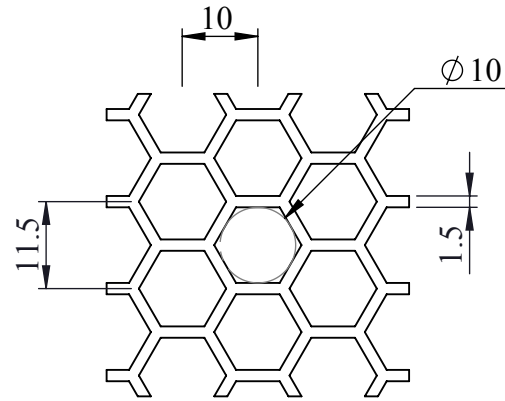

Part No:
AM-DC42-6120 (Viettel)

Material: **SPCC t=1.0 to 2.0** Scale: **1:12**

Qty/Job: **-** Unit: **mm**

Drawing No: **4**

Sheet No:
8

CỬA TRƯỚC

DETAIL ITEM:

DETAIL A: Hình lục giác >80% thông thoáng khí