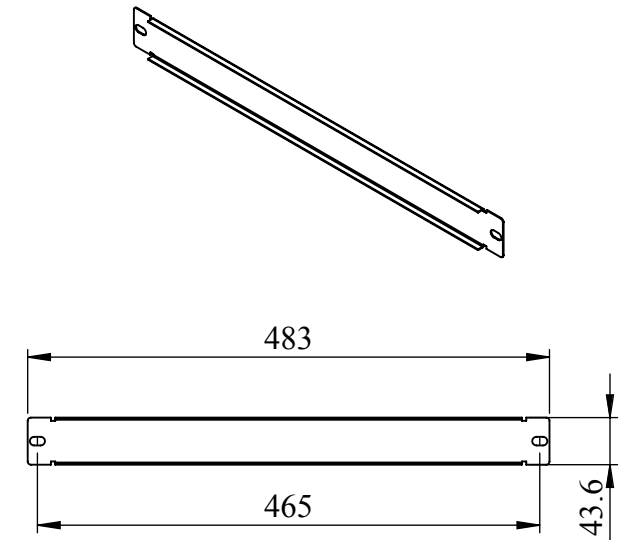

ANH MINH TECHNOLOGY COMPANY LIMITED-AMTEC CO.,LTD
17/3, Binh Quoi A, Binh Chuan, Thuan An, Binh Duong, Viet Nam
Tel: (84-650) 3612177 Fax: (84-650) 3612178
Email: info@amtec.com.vn Web: www.amtec.com.vn

Customer:	-	Drawing title:	AMTEC Royal-DC® DATACENTER CABINET 42U 600x1200	Part No:	AM-DC42-6120 (Viettel)		
Design by: HUỲNH HỮU AN	Date:	Checked by: LÊ HOÀNG TUẤN	Date:	Material: SPCC t=1.0 to 2.0	Scale: 1:7		Sheet No:
Drawn by: HUỲNH HỮU AN	Date:	Approved by: PHAN QUANG ĐỨC	Date:	Qty/Job: -	Unit: mm		8
File name:	-			Drawing No:	8