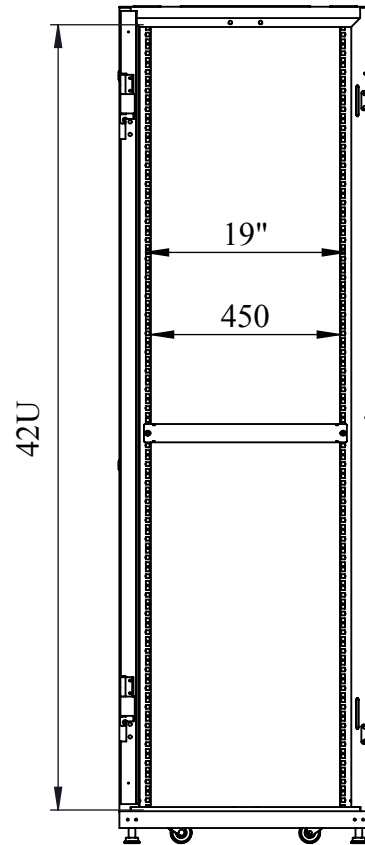

**FRONT VIEW
(REMOVED DOOR)**