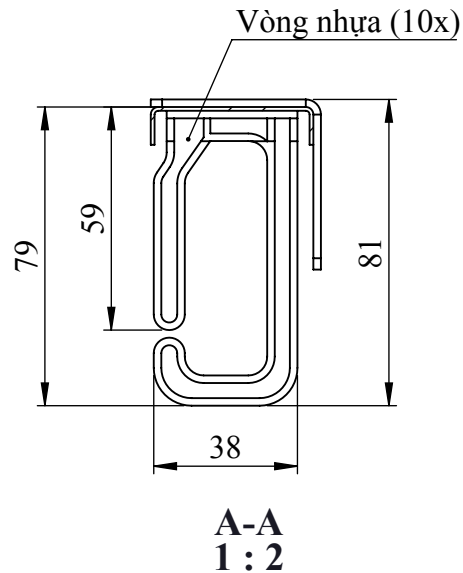

PHỤ KIỆN:

QUẢN LÝ CÁP DỌC

- Lắp vào thanh ngang tủ, dạng gài, có thể di chuyển lên xuống theo thực tế.
- Khung thép cán nguội SPCC theo tiêu chuẩn JIS
- Xử lý sạch bề mặt trước khi sơn.
- Khung Sơn tĩnh điện nhẵn bóng, cùng màu sơn với tủ rack.
- Vòng dẫn cáp bằng nhựa ABS màu đen, gắn dạng cài, có thể di chuyển lên xuống trên khung quản lý cáp.

NẮP BỊT 1U

- Thép cán nguội SPCC dày 1mm
- Xử lý sạch bề mặt trước khi sơn.
- Sơn tĩnh điện nhẵn bóng, cùng màu sơn với tủ rack.