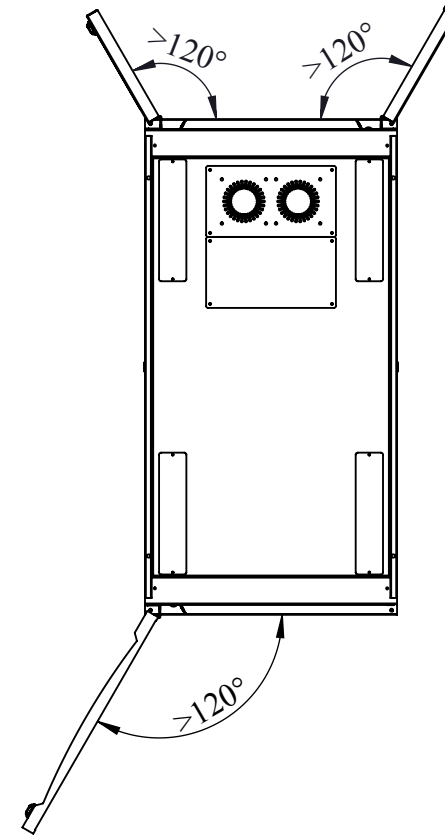

ISOMETRIC VIEW

TOP VIEW

Bát liên kết tủ
Rack (4x)

DETAIL A
1 : 4

DETAIL B
1 : 7

Bản lề liên kết bằng chốt
tháo lắp cửa dễ dàng

ANH MINH TECHNOLOGY COMPANY LIMITED-AMTEC CO.,LTD
17/3, Binh Quoi A, Binh Chuan, Thuan An, Binh Duong, Viet Nam
Tel: (84-650) 3612177 Fax: (84-650) 3612178
Email: info@amtec.com.vn Web: www.amtec.com.vn