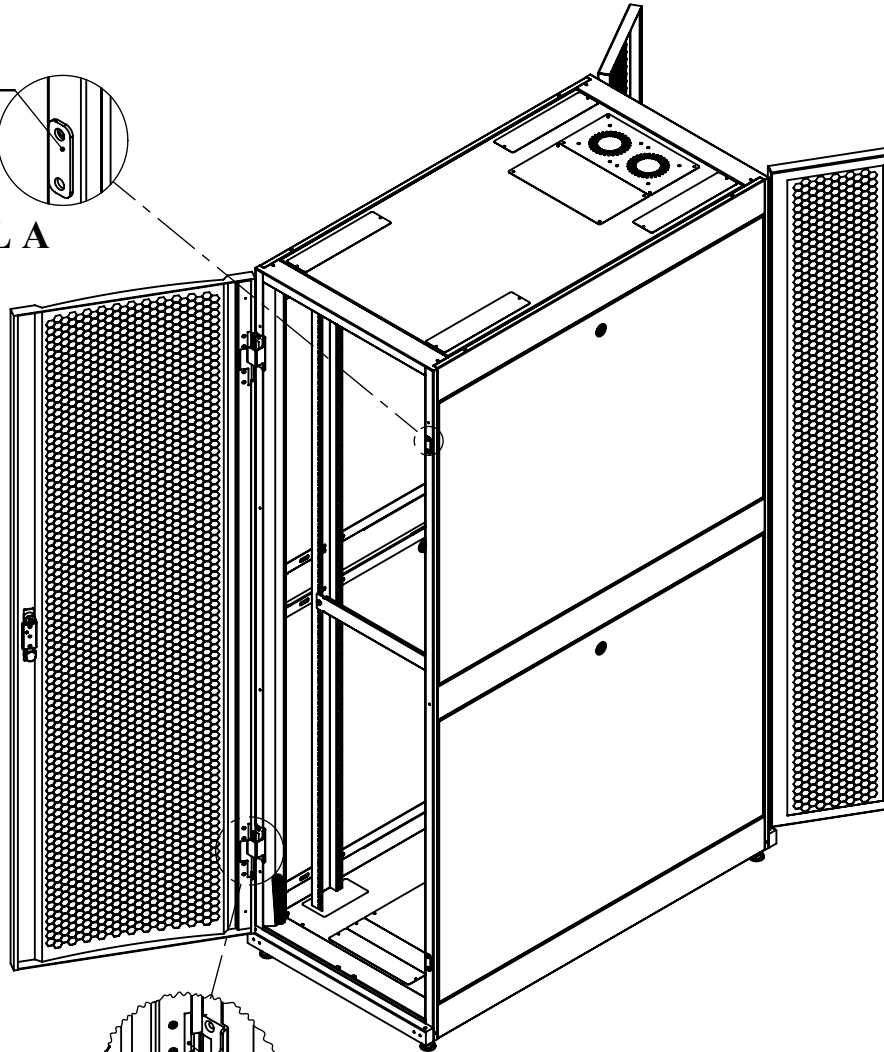

ISOMETRIC VIEW

TOP VIEW

Bát liên kết tủ
Rack (4x)

DETAIL A
1 : 4

DETAIL B
1 : 7

Bản lề liên kết bằng chốt
tháo lắp cửa dễ dàng

ANH MINH TECHNOLOGY COMPANY LIMITED-AMTEC CO.,LTD
17/3, Binh Quoi A, Binh Chuan, Thuan An, Binh Duong, Viet Nam
Tel: (84-650) 3612177 Fax: (84-650) 3612178
Email: info@amtec.com.vn Web: www.amtec.com.vn