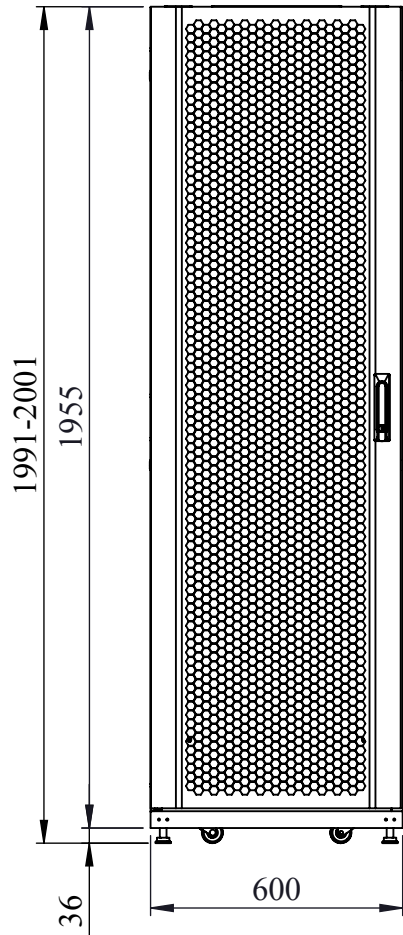

FRONT VIEW

**FRONT VIEW
(REMOVED DOOR)**

REAR VIEW

**SIDE VIEW
(REMOVED 1SIDE DOOR)**

ANH MINH TECHNOLOGY COMPANY LIMITED-AMTEC CO.,LTD
17/3, Binh Quoi A, Binh Chuan, Thuan An, Binh Duong, Viet Nam
Tel: (84-650) 3612177 Fax: (84-650) 3612178
Email: info@amtec.com.vn Web: www.amtec.com.vn

Customer:	-	Drawing title:	AMTEC Royal-DC® DATACENTER CABINET 42U 600x1200	Part No:	AM-DC42-6120 (Viettel)		
Design by: HUỖNH HỮU AN	Date:	Checked by: LÊ HOÀNG TUẤN	Date:	Material: SPCC t=1.0 to 2.0	Scale: 1:18		Sheet No: 8
Drawn by: HUỖNH HỮU AN	Date:	Approved by: PHAN QUANG ĐỨC	Date:	Qty/Job: -	Unit: mm		
File name:	-	Drawing No:	3