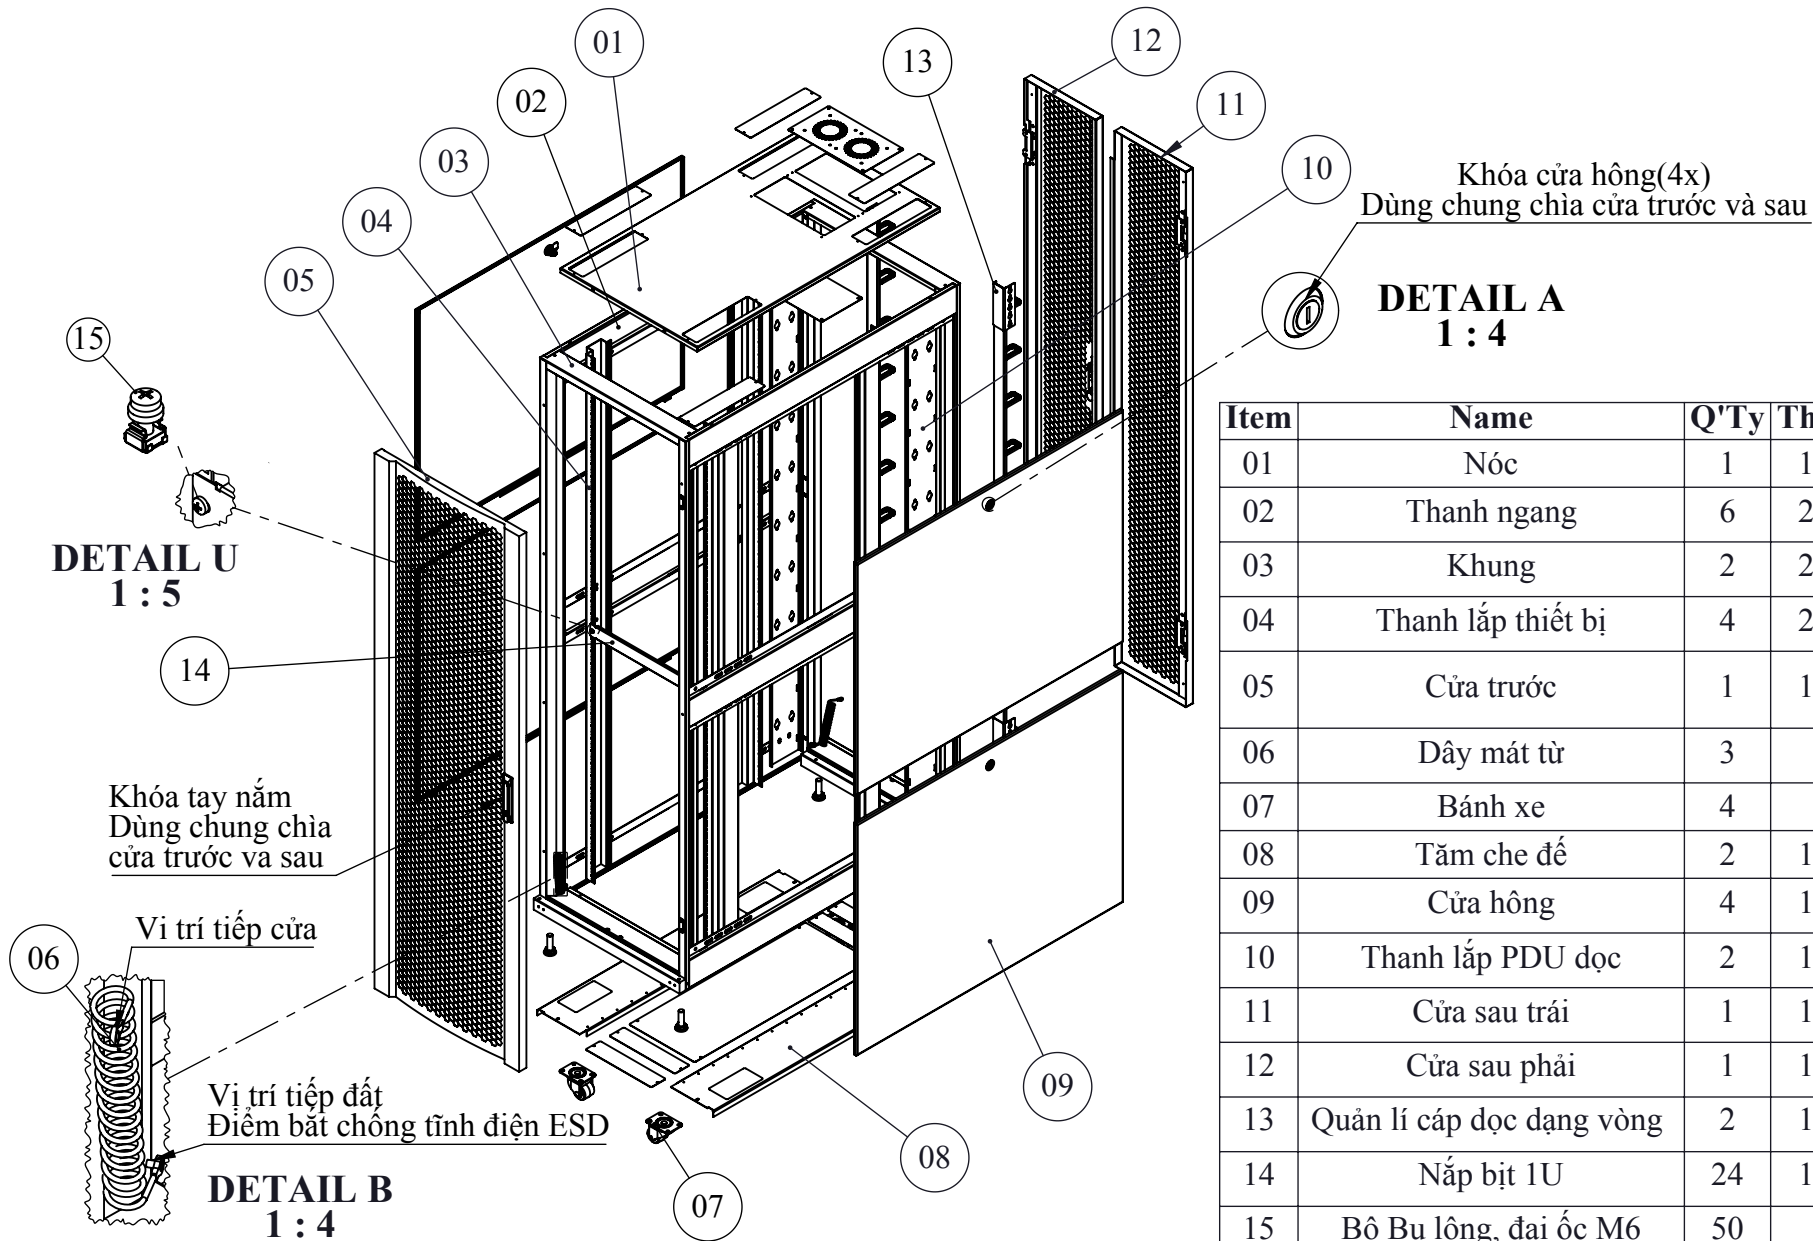

FRONT&RIGHT VIEW

REAR&LEFT VIEW

Thông số kỹ thuật:

1	Tiêu chuẩn	- ISO 9001:2015 - ISO 14001:2015 - CE, EN/IEC 62368-1, RoHS - ANSI/EIA 310-D, phần A - DIN 41494 - BS5954 phần 2 - IEC 60297-1, IEC 60297-2 - IP20
2	Vật liệu	- Posso/JSVC Steel - SPCC/SD
3	Tải trọng	.Trên các bánh xe 1200 kg. .Trên các chân đế 2000kg.
4	Màu sơn	Sơn tĩnh điện màu đen
5	Độ thông thoáng	Cửa lưới lục giác trước&sau thông thoáng >80%

Customer:	-	Drawing title:	AMTEC Royal-DC® DATACENTER CABINET 42U 600x1200		Part No:	AM-DC42-6120 (Viettel)							
Design by:	HUỖNH HỮU AN	Date:	-	Checked by:	LÊ HOÀNG TUẤN	Date:	-		Material:	SPCC t=1.0 to 2.0	Scale:	1:20	Sheet No:
Drawn by:	HUỖNH HỮU AN	Date:	-	Approved by:	PHAN QUANG ĐỨC	Date:	-		Qty/Job:	-	Unit:	mm	
File name:	-	Drawing No:	1										

EXPLODE VIEW

Item	Name	Q'Ty	Thick	Description
01	Nóc	1	1.2	
02	Thanh ngang	6	2.0	
03	Khung	2	2.0	
04	Thanh lắp thiết bị	4	2.0	
05	Cửa trước	1	1.2	Uốn cong, >80% Thoáng khí
06	Dây mát từ	3		Tiết diện 2.5 mm2
07	Bánh xe	4		Phi 50 x74H
08	Tấm che đế	2	1.5	
09	Cửa hông	4	1.0	Tấm kín
10	Thanh lắp PDU dọc	2	1.0	4 PDU
11	Cửa sau trái	1	1.2	>80% Thoáng khí
12	Cửa sau phải	1	1.2	>80% Thoáng khí
13	Quản lý cáp dọc dạng vòng	2	1.0	10 Vòng
14	Nắp bịt 1U	24	1.0	
15	Bộ Bu lông, đai ốc M6	50		Có vòng đệm cao su