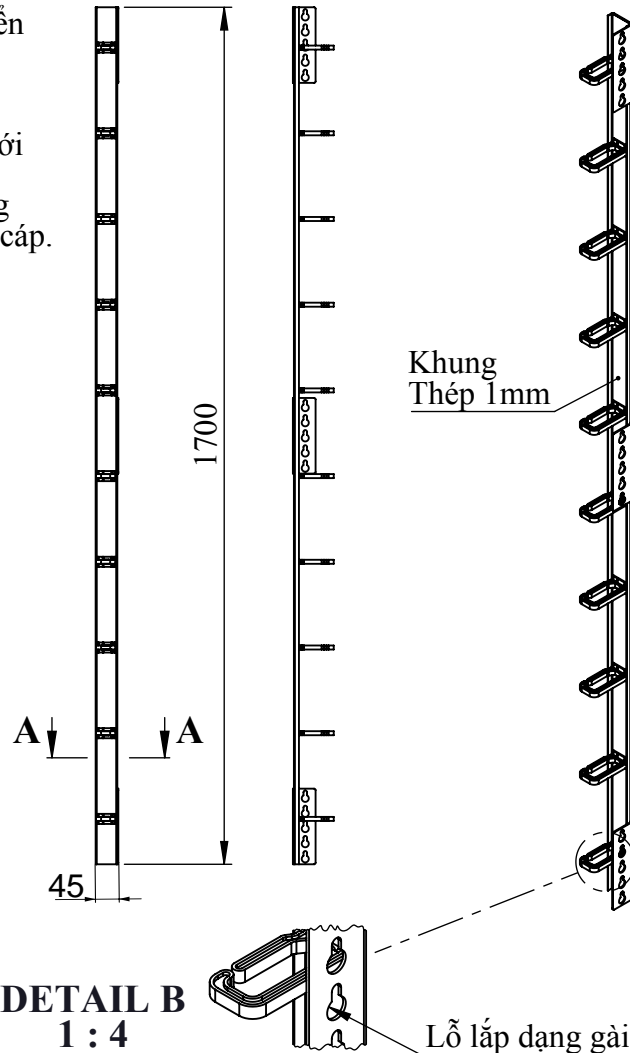

PHỤ KIỆN:

QUẢN LÝ CÁP DỌC

- Lắp vào thanh ngang tủ, dạng gài, có thể di chuyển lên xuống theo thực tế.
- Khung thép cán nguội SPCC theo tiêu chuẩn JIS
- Xử lý sạch bề mặt trước khi sơn.
- Khung Sơn tĩnh điện nhẵn bóng, cùng màu sơn với tủ rack.
- Vòng dẫn cáp bằng nhựa ABS màu đen, gắn dạng cài, có thể di chuyển lên xuống trên khung quản lý cáp.

NẮP BỊT 1U

- Thép cán nguội SPCC dày 1mm
- Xử lý sạch bề mặt trước khi sơn.
- Sơn tĩnh điện nhẵn bóng, cùng màu sơn với tủ rack.