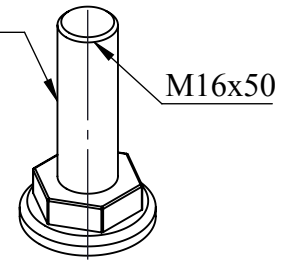

TOP VIEW

BOTTOM VIEW

BÁNH XE

Max load 1200kg

CHÂN ĐÉ CỐ ĐỊNH

Điều chỉnh độ cao tủ
10mm

Max load 2000kg

ANH MINH TECHNOLOGY COMPANY LIMITED-AMTEC CO.,LTD
17/3, Binh Quoi A, Binh Chuan, Thuan An, Binh Duong, Viet Nam
Tel: (84-650) 3612177 Fax: (84-650) 3612178
Email: info@amtec.com.vn Web: www.amtec.com.vn