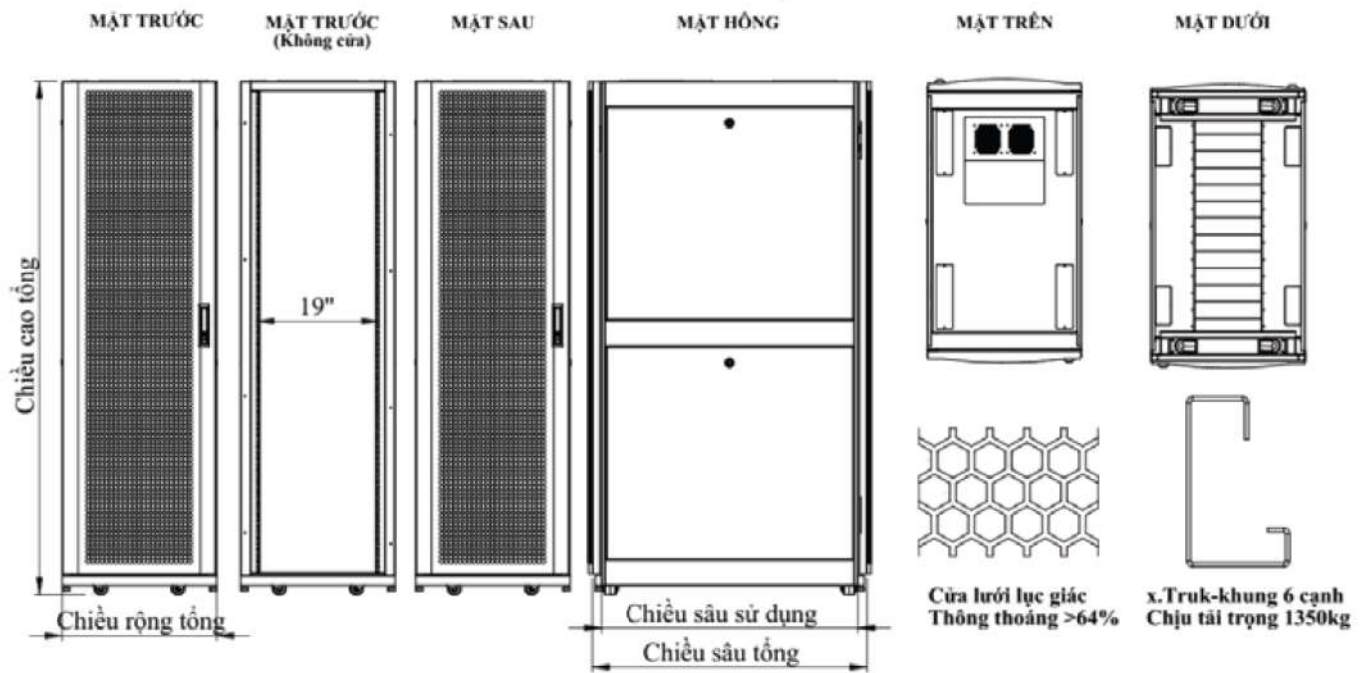

Thanh bắt thiết bị có khóa ID và được đánh số U rõ ràng

Tải trọng tối đa 4 chân đế: **1350 kg**  
Tải trọng tối đa 4 bánh xe: **1000 kg**

**iFlex-Frame™** Kết nối đa điểm, dễ dàng điều chỉnh

# BẢNG VẼ KỸ THUẬT