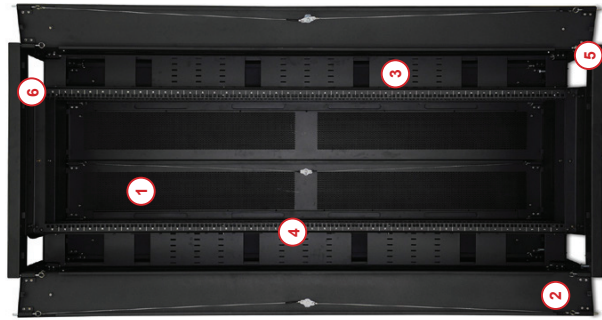

• Hệ thống quản lý cáp đúng thông minh được đặt dọc 2 thanh bất thiết bị, có thể cho 1800 sợi cáp đi qua. Cao gấp đôi so với các thanh quản lý cáp thông thường.

• **iCurve™** - Cánh cửa trước được thiết kế độc đáo với nguyên cánh cửa thép có cánh cong mở rộng thông thoáng, tăng cường góc nhìn rộng hơn, tăng diện tích thông thoáng lên đến 80%. Đặc biệt có thể mở theo 2 hướng.

• Tủ bao gồm 11 cánh cửa: 1 cửa trước, 2 cửa sau, 4 cửa hông, 4 cửa nhỏ 2 bên để quản lý cáp.

• Tất cả sản phẩm đều được sản xuất với qui trình kiểm soát chất lượng ISO9001-2008 và có chất lượng cao cấp như nhau.

Chiều rộng (mm)		Chiều sâu (mm)	
Chiều rộng danh nghĩa	800	Chiều sâu danh nghĩa	1100
Chiều rộng tổng	800	Chiều sâu tổng	1114
Chiều rộng bất thiết bị	482,6 (19" EIA)	Chiều sâu bất thiết bị	1100
			600
			664
			650

Các cửa hông rất dễ tháo lắp

Thanh bất thiết bị với lỗ khóa ID và được đánh số theo chiều cao U

Lỗ đi cáp phía trên

Cửa trước & sau đột lỗ tròn thông thoáng 80%

Hệ thống quản lý cáp đúng thông minh

Lỗ đi cáp phía dưới