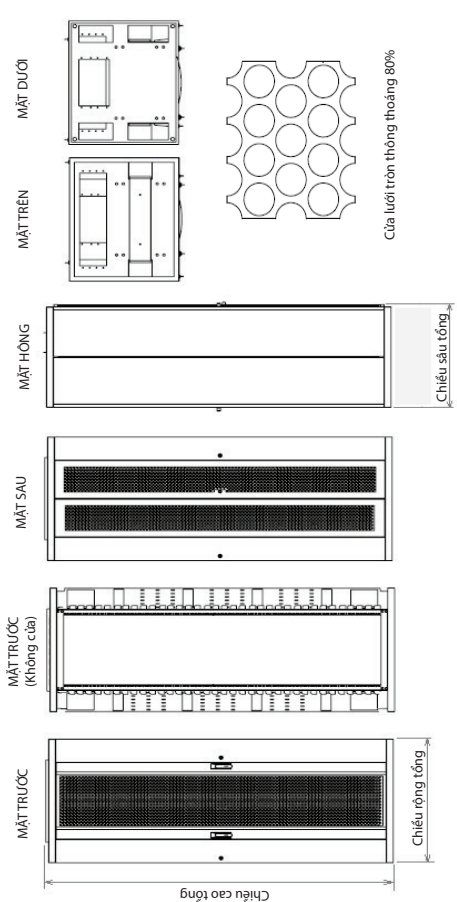

• Tủ bao gồm 11 cánh cửa: 1 cửa trước, 2 cửa sau, 4 cửa hông, 4 cửa nhỏ 2 bên để quản lý cáp.

• Tất cả sản phẩm đều được sản xuất với qui trình kiểm soát chất lượng ISO9001-2008 và có chất lượng cao cấp như nhau.

(*) Phụ kiện không bao gồm theo tủ.

Tiêu chuẩn

- ANSI/EIA 310-D, phần A.
- DIN 41494.
- BS5954 phần 2.
- IEC 60297-1, IEC 60297-2.

Độ dày thép

- Khung 2 mm.
- Thanh bất thiết bị 2 mm.
- Cửa trước & sau 1,2 mm.
- Cửa hông 1,0 mm.
- Đế 2 mm.
- Nóc 1,5 mm

Tải trọng

- 1.200 kg.

Màu sơn

- Đen.

Phụ kiện

- Phù hợp với các loại phụ kiện (*)

Kích thước

Chiều cao (mm)	
Số U	42U
Chiều cao tổng	2054
Chiều cao khung	2054

Chiều rộng (mm)		Chiều sâu (mm)	
Chiều rộng danh nghĩa	800	Chiều sâu danh nghĩa	1100
Chiều rộng tổng	800	Chiều sâu tổng	1114
Chiều rộng bất thiết bị	482,6 (19" EIA)	Chiều sâu bất thiết bị	1100
			600
			664
			650