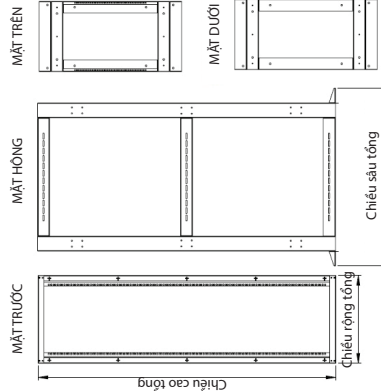

Thông tin cơ bản

- Khung được thiết kế chắc chắn, chống vặn xoắn khi lắp thiết bị.
- 2 cặp khung bất thiết bị trước và sau được đánh số U rõ ràng giúp dễ dàng lắp đặt thiết bị.
- Với thiết kế khung mở, không bị che chắn bởi các cửa giúp dễ dàng thi công cáp, khả năng thoát nhiệt là tối đa.
- Tất cả sản phẩm đều được sản xuất với qui trình kiểm soát chất lượng ISO9001-2008 và có chất lượng cao cấp như nhau.

(*) Các phụ kiện không kèm theo từ.

Kích thước

Chiều cao (mm)	46U	42U	36U	27U
Số U	46U	42U	36U	27U
Chiều cao tổng	2178	2000	1733	1333
Chiều cao khung	2178	2000	1733	1333

Chiều rộng (mm)	482.6 (19" EIA)			
Chiều rộng danh nghĩa	600	600	600	600
Chiều rộng tổng	600	600	600	600
Chiều rộng bất thiết bị	1200	1000	800	600
Chiều sâu danh nghĩa	1200	1000	800	600
Chiều sâu tổng	1400	1200	1000	800
Chiều sâu bất thiết bị	1200	1000	800	600

Tải trọng

- 1.200 Kg.

Màu sắc

- Đen.

Phụ kiện

- Phù hợp với các loại phụ kiện. (*)

Độ dày thép

- Khung 2 mm.
- Thanh ngang 2 mm.

AMTEC SMART-NET™ 2 Post OPEN RACK

Thông tin cơ bản

- Sản phẩm được thiết kế với 1 cặp khung đơn nguyên khối, tạo kết cấu vững chắc. Được thiết kế 2 phần: Phần khung đứng và phần đế tủ có bánh xe di chuyển, giảm chi phí vận chuyển.
- Trên 2 thanh bất thiết bị được đánh số U rõ ràng, giúp cho việc lắp đặt thiết bị nhanh chóng và chính xác tuyệt đối.
- Khung tủ dạng mở giúp cho việc quản lý cáp dễ dàng, tạo khả năng thoát nhiệt tối đa.
- Tất cả sản phẩm đều được sản xuất với qui trình kiểm soát chất lượng ISO9001-2008 và có chất lượng cao cấp như nhau.

(*) Các phụ kiện không kèm theo từ.

Kích thước

Chiều cao (mm)	48U	42U	36U	27U	20U
Số U	48U	42U	36U	27U	20U
Chiều cao tổng	2250	2161	1983	1716	1316

Chiều rộng (mm)	Chiều sâu (mm)		
Chiều rộng danh nghĩa	600	Chiều sâu danh nghĩa	N/A
Chiều rộng tổng	530	Chiều sâu tổng	704

Tiêu chuẩn

Màu sắc

- Xám trắng.

Phụ kiện

- Phù hợp với các loại phụ kiện. (*)

Bảng giá

MÃ SẢN PHẨM	TÊN SẢN PHẨM	GIÁ (VNĐ)
AMS-046-120	AMTEC SMART-NET™ 4 Post Open Rack 46U 600 x 1200	6.114.000
AMS-046-4-100	AMTEC SMART-NET™ 4 Post Open Rack 46U 600 x 1000	5.972.000
AMS-046-4-80	AMTEC SMART-NET™ 4 Post Open Rack 46U 600 x 800	5.903.000
AMS-046-4-60	AMTEC SMART-NET™ 4 Post Open Rack 46U 600 x 600	5.688.000
AMS-042-4-120	AMTEC SMART-NET™ 4 Post Open Rack 42U 600 x 1200	5.975.000
AMS-042-4-100	AMTEC SMART-NET™ 4 Post Open Rack 42U 600 x 1000	5.831.000
AMS-042-4-80	AMTEC SMART-NET™ 4 Post Open Rack 42U 600 x 800	5.762.000
AMS-042-4-60	AMTEC SMART-NET™ 4 Post Open Rack 42U 600 x 600	5.547.000
AMS-036-4-120	AMTEC SMART-NET™ 4 Post Open Rack 36U 600 x 1200	5.810.000
AMS-036-4-100	AMTEC SMART-NET™ 4 Post Open Rack 36U 600 x 1000	5.667.000
AMS-036-4-80	AMTEC SMART-NET™ 4 Post Open Rack 36U 600 x 800	5.598.000
AMS-036-4-60	AMTEC SMART-NET™ 4 Post Open Rack 36U 600 x 600	5.384.000
AMS-027-4-100	AMTEC SMART-NET™ 4 Post Open Rack 27U 600 x 1000	5.118.000
AMS-027-4-80	AMTEC SMART-NET™ 4 Post Open Rack 27U 600 x 800	5.058.000
AMS-027-4-60	AMTEC SMART-NET™ 4 Post Open Rack 27U 600 x 600	4.979.000
AMS-020-4-100	AMTEC SMART-NET™ 4 Post Open Rack 20U 600 x 1000	4.877.000
AMS-020-4-80	AMTEC SMART-NET™ 4 Post Open Rack 20U 600 x 800	4.817.000
AMS-020-4-60	AMTEC SMART-NET™ 4 Post Open Rack 20U 600 x 600	4.737.000

Bảng giá

MÃ SẢN PHẨM	TÊN SẢN PHẨM	GIÁ (VNĐ)
AMS-048-2	AMTEC SMART-NET™ 2 Post Open Rack 48U	2.808.000
AMS-042-2	AMTEC SMART-NET™ 2 Post Open Rack 42U	2.531.000
AMS-036-2	AMTEC SMART-NET™ 2 Post Open Rack 36U	2.454.000
AMS-027-2	AMTEC SMART-NET™ 2 Post Open Rack 27U	2.337.000
AMS-020-2	AMTEC SMART-NET™ 2 Post Open Rack 20U	2.228.000